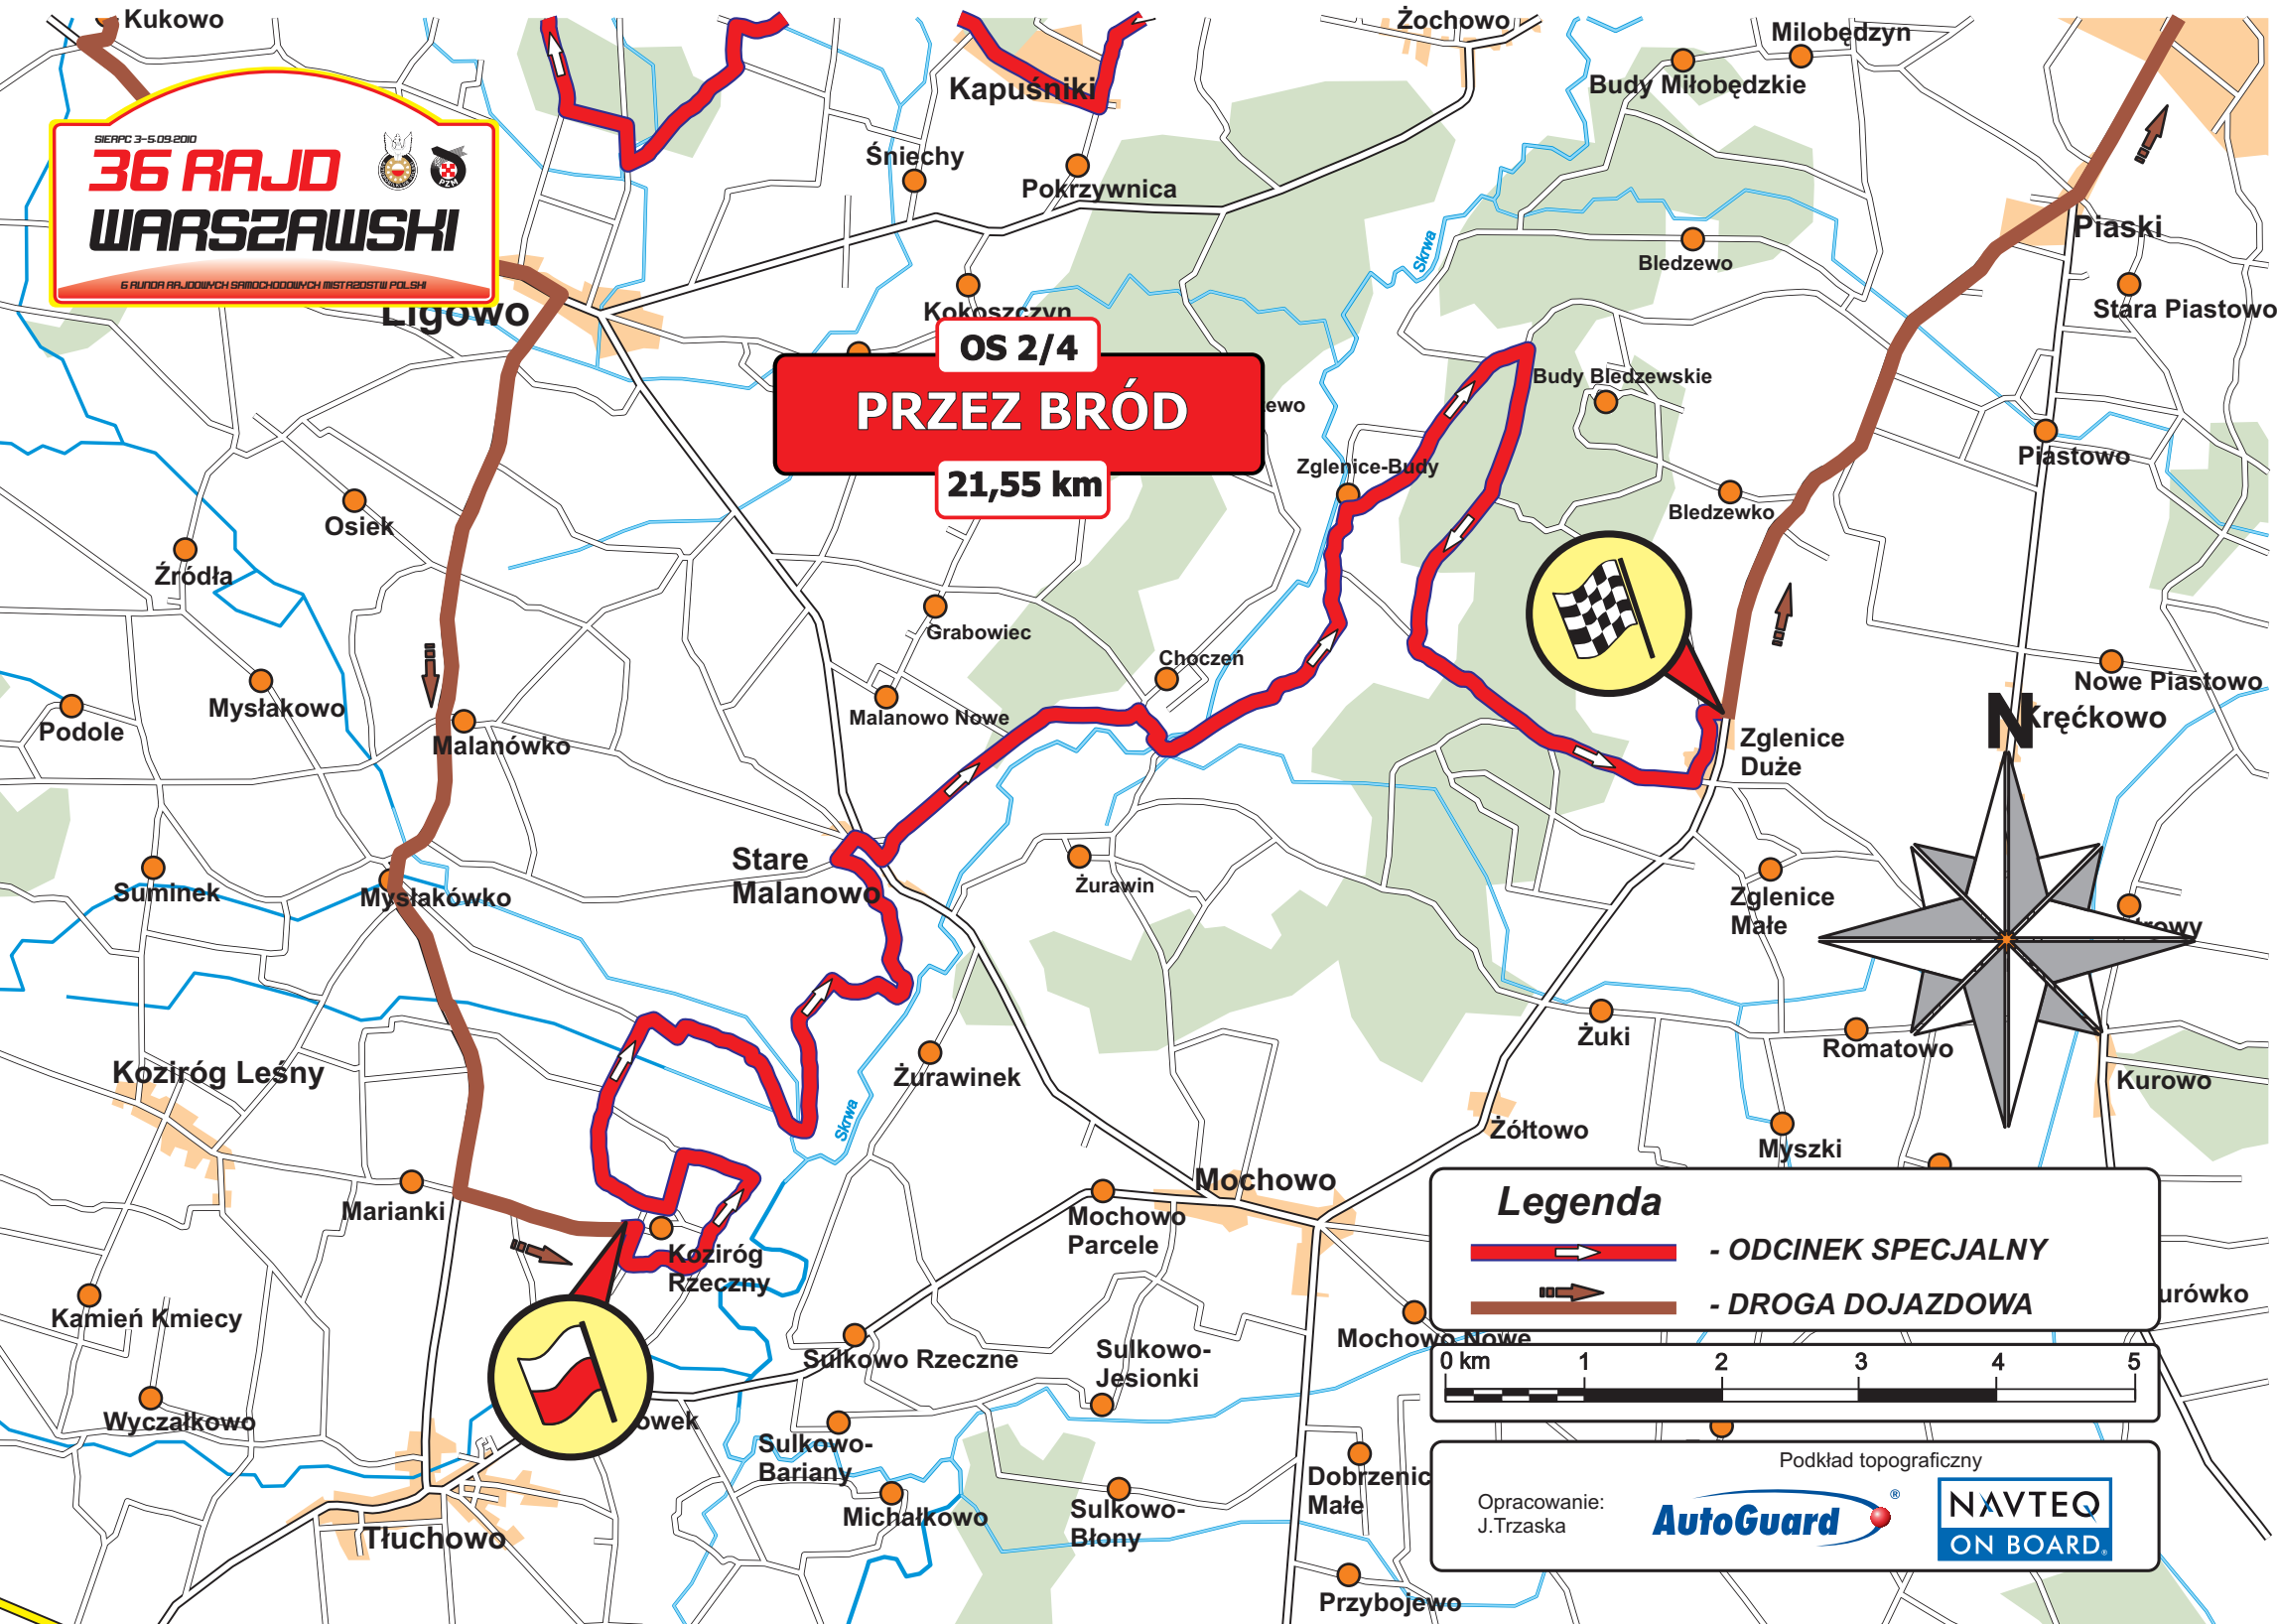

SIERPIEC 3-5.09.2010

36 RAJD WARSZAWSKI

6 RUNDRA RAJDOWYCH ŚRÓDCHODOWYCH MISTRZOSTW POLSKI

OS 2/4
PRZEZ BRÓD
21,55 km

Legenda

- ODCINEK SPECJALNY
- DROGA DOJAZDOWA

Podkład topograficzny

Opracowanie: J.Trzaska