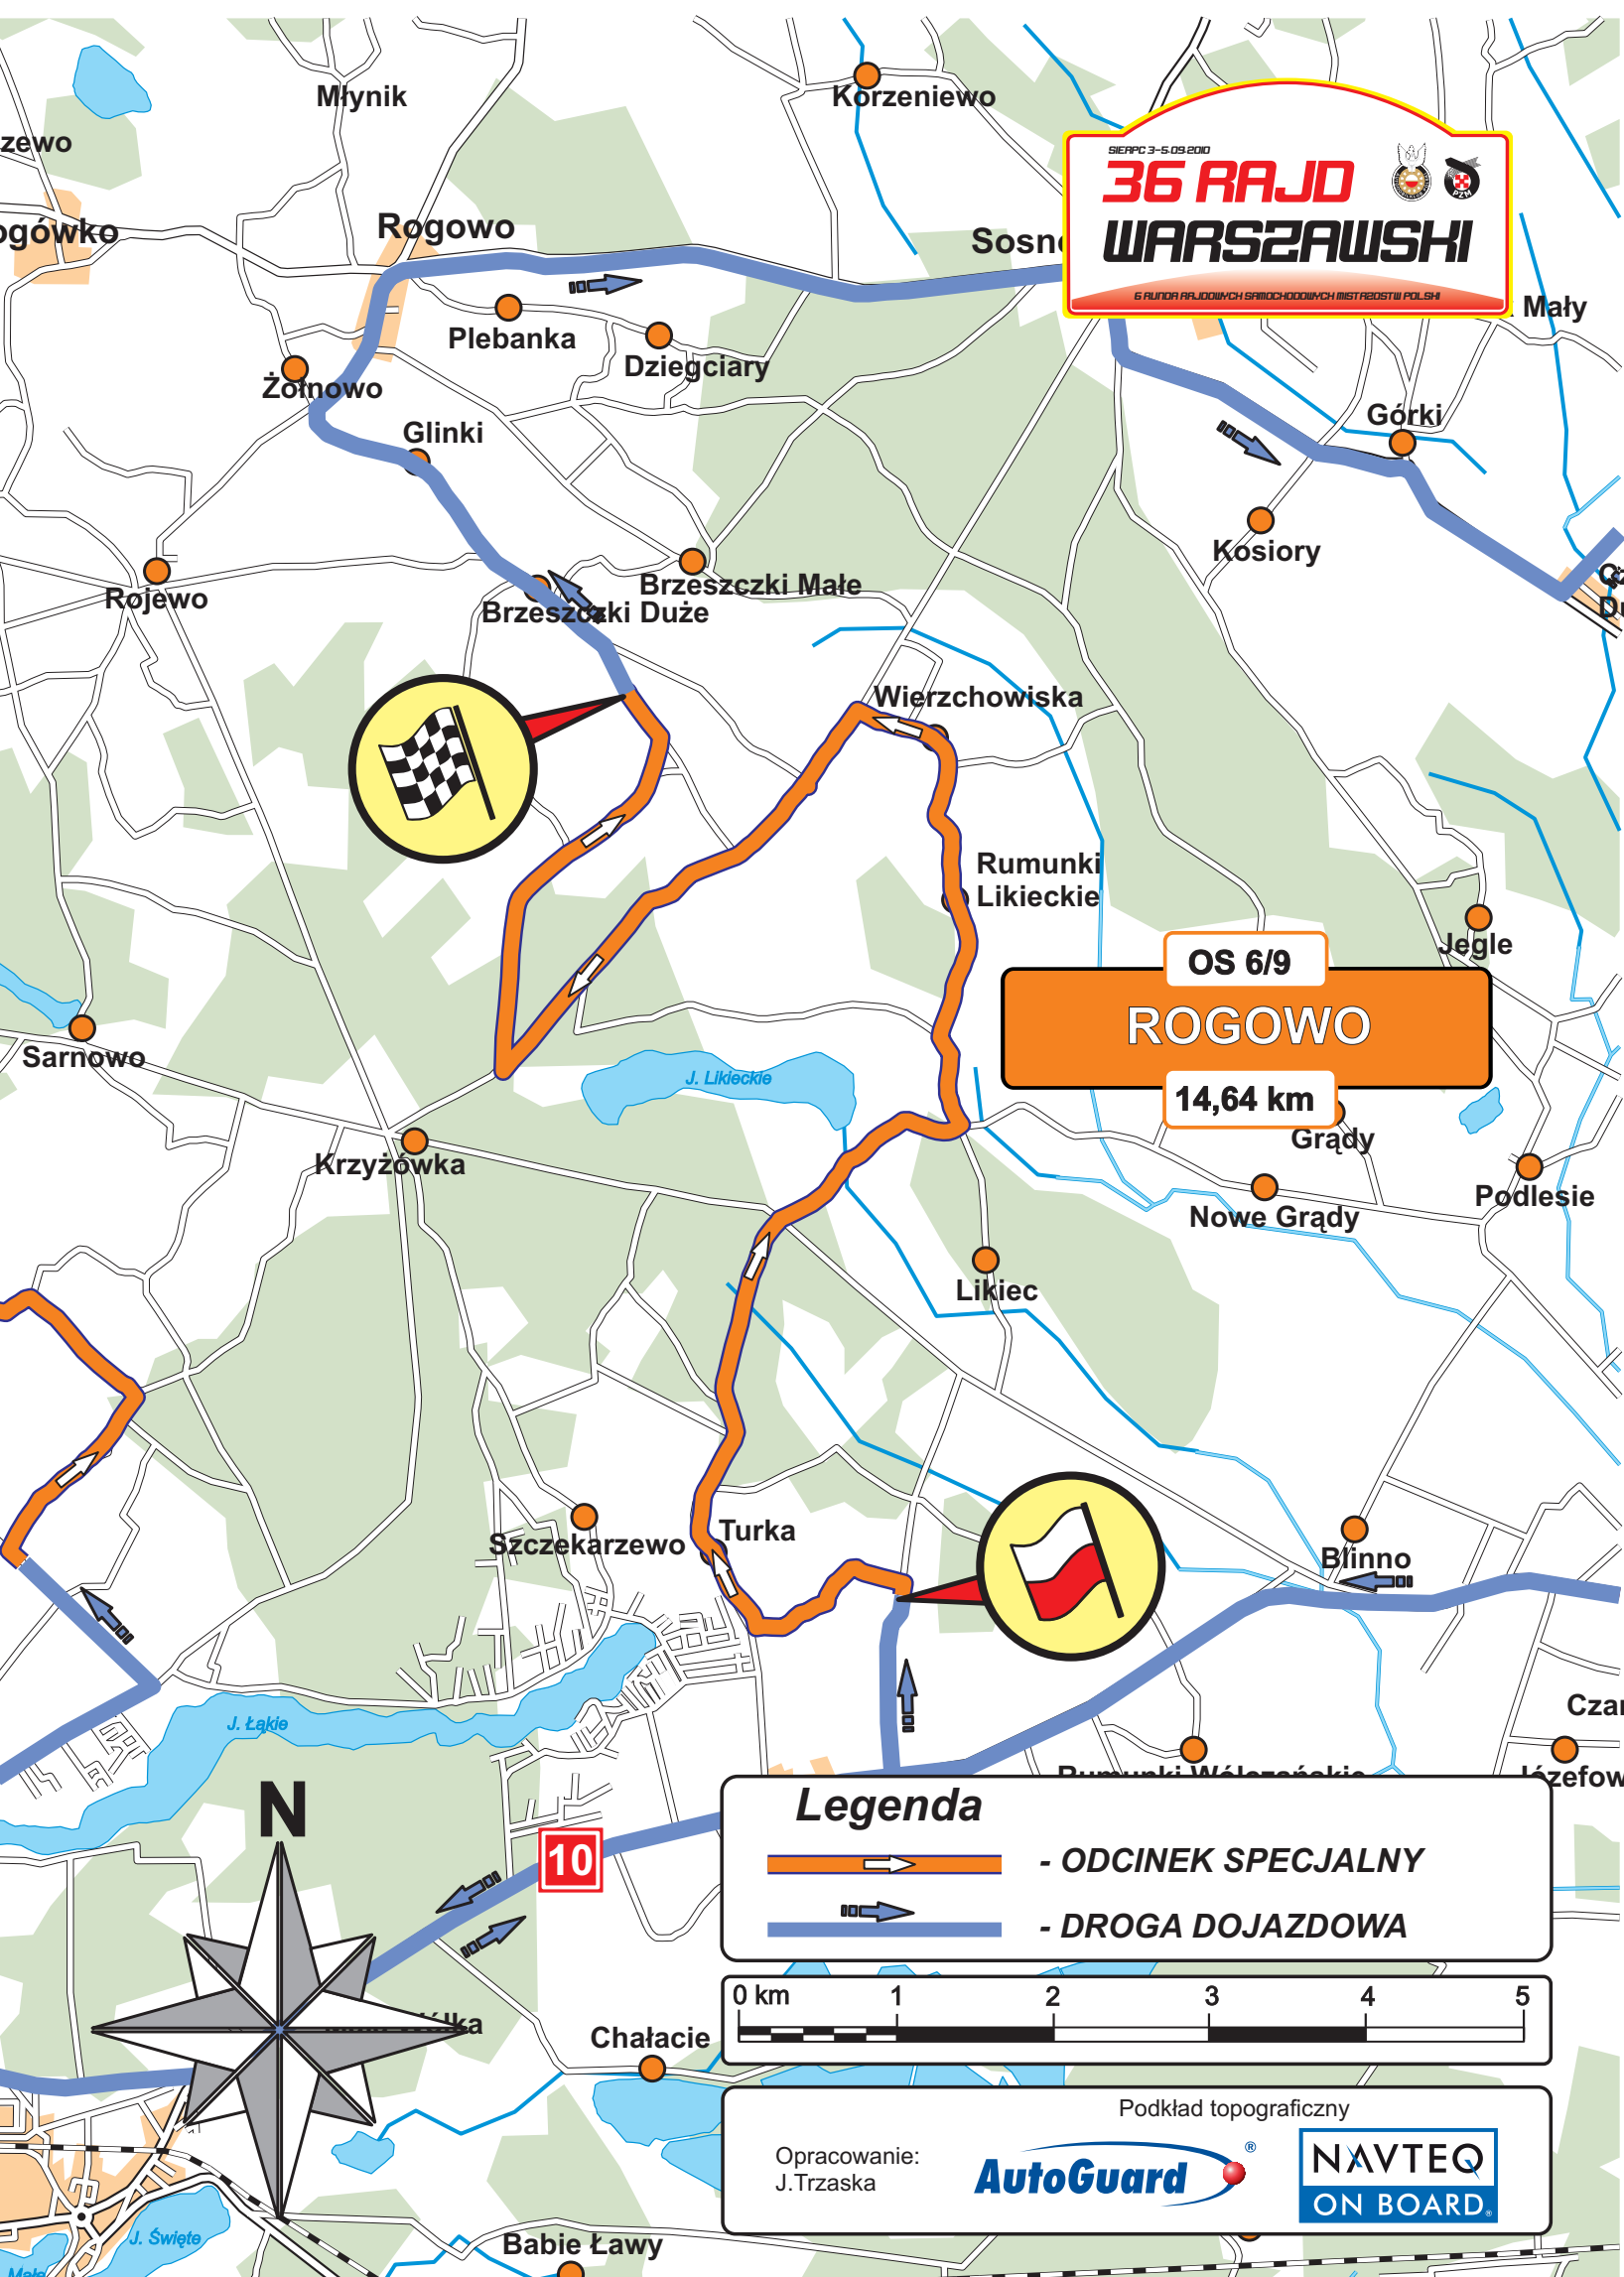

SIERPIEC 3-5 09 2010

36 RAJD WARSZAWSKI

6 RUNDY RAJDOWYCH SPOROCHODOWYCH MISTRZOSTW POLSKI

OS 6/9
ROGOWO
 14,64 km

Legenda

- ODCINEK SPECJALNY
- DROGA DOJAZDOWA

Podkład topograficzny

Opracowanie: J.Trzaska

AutoGuard

NAVTEQ ON BOARD