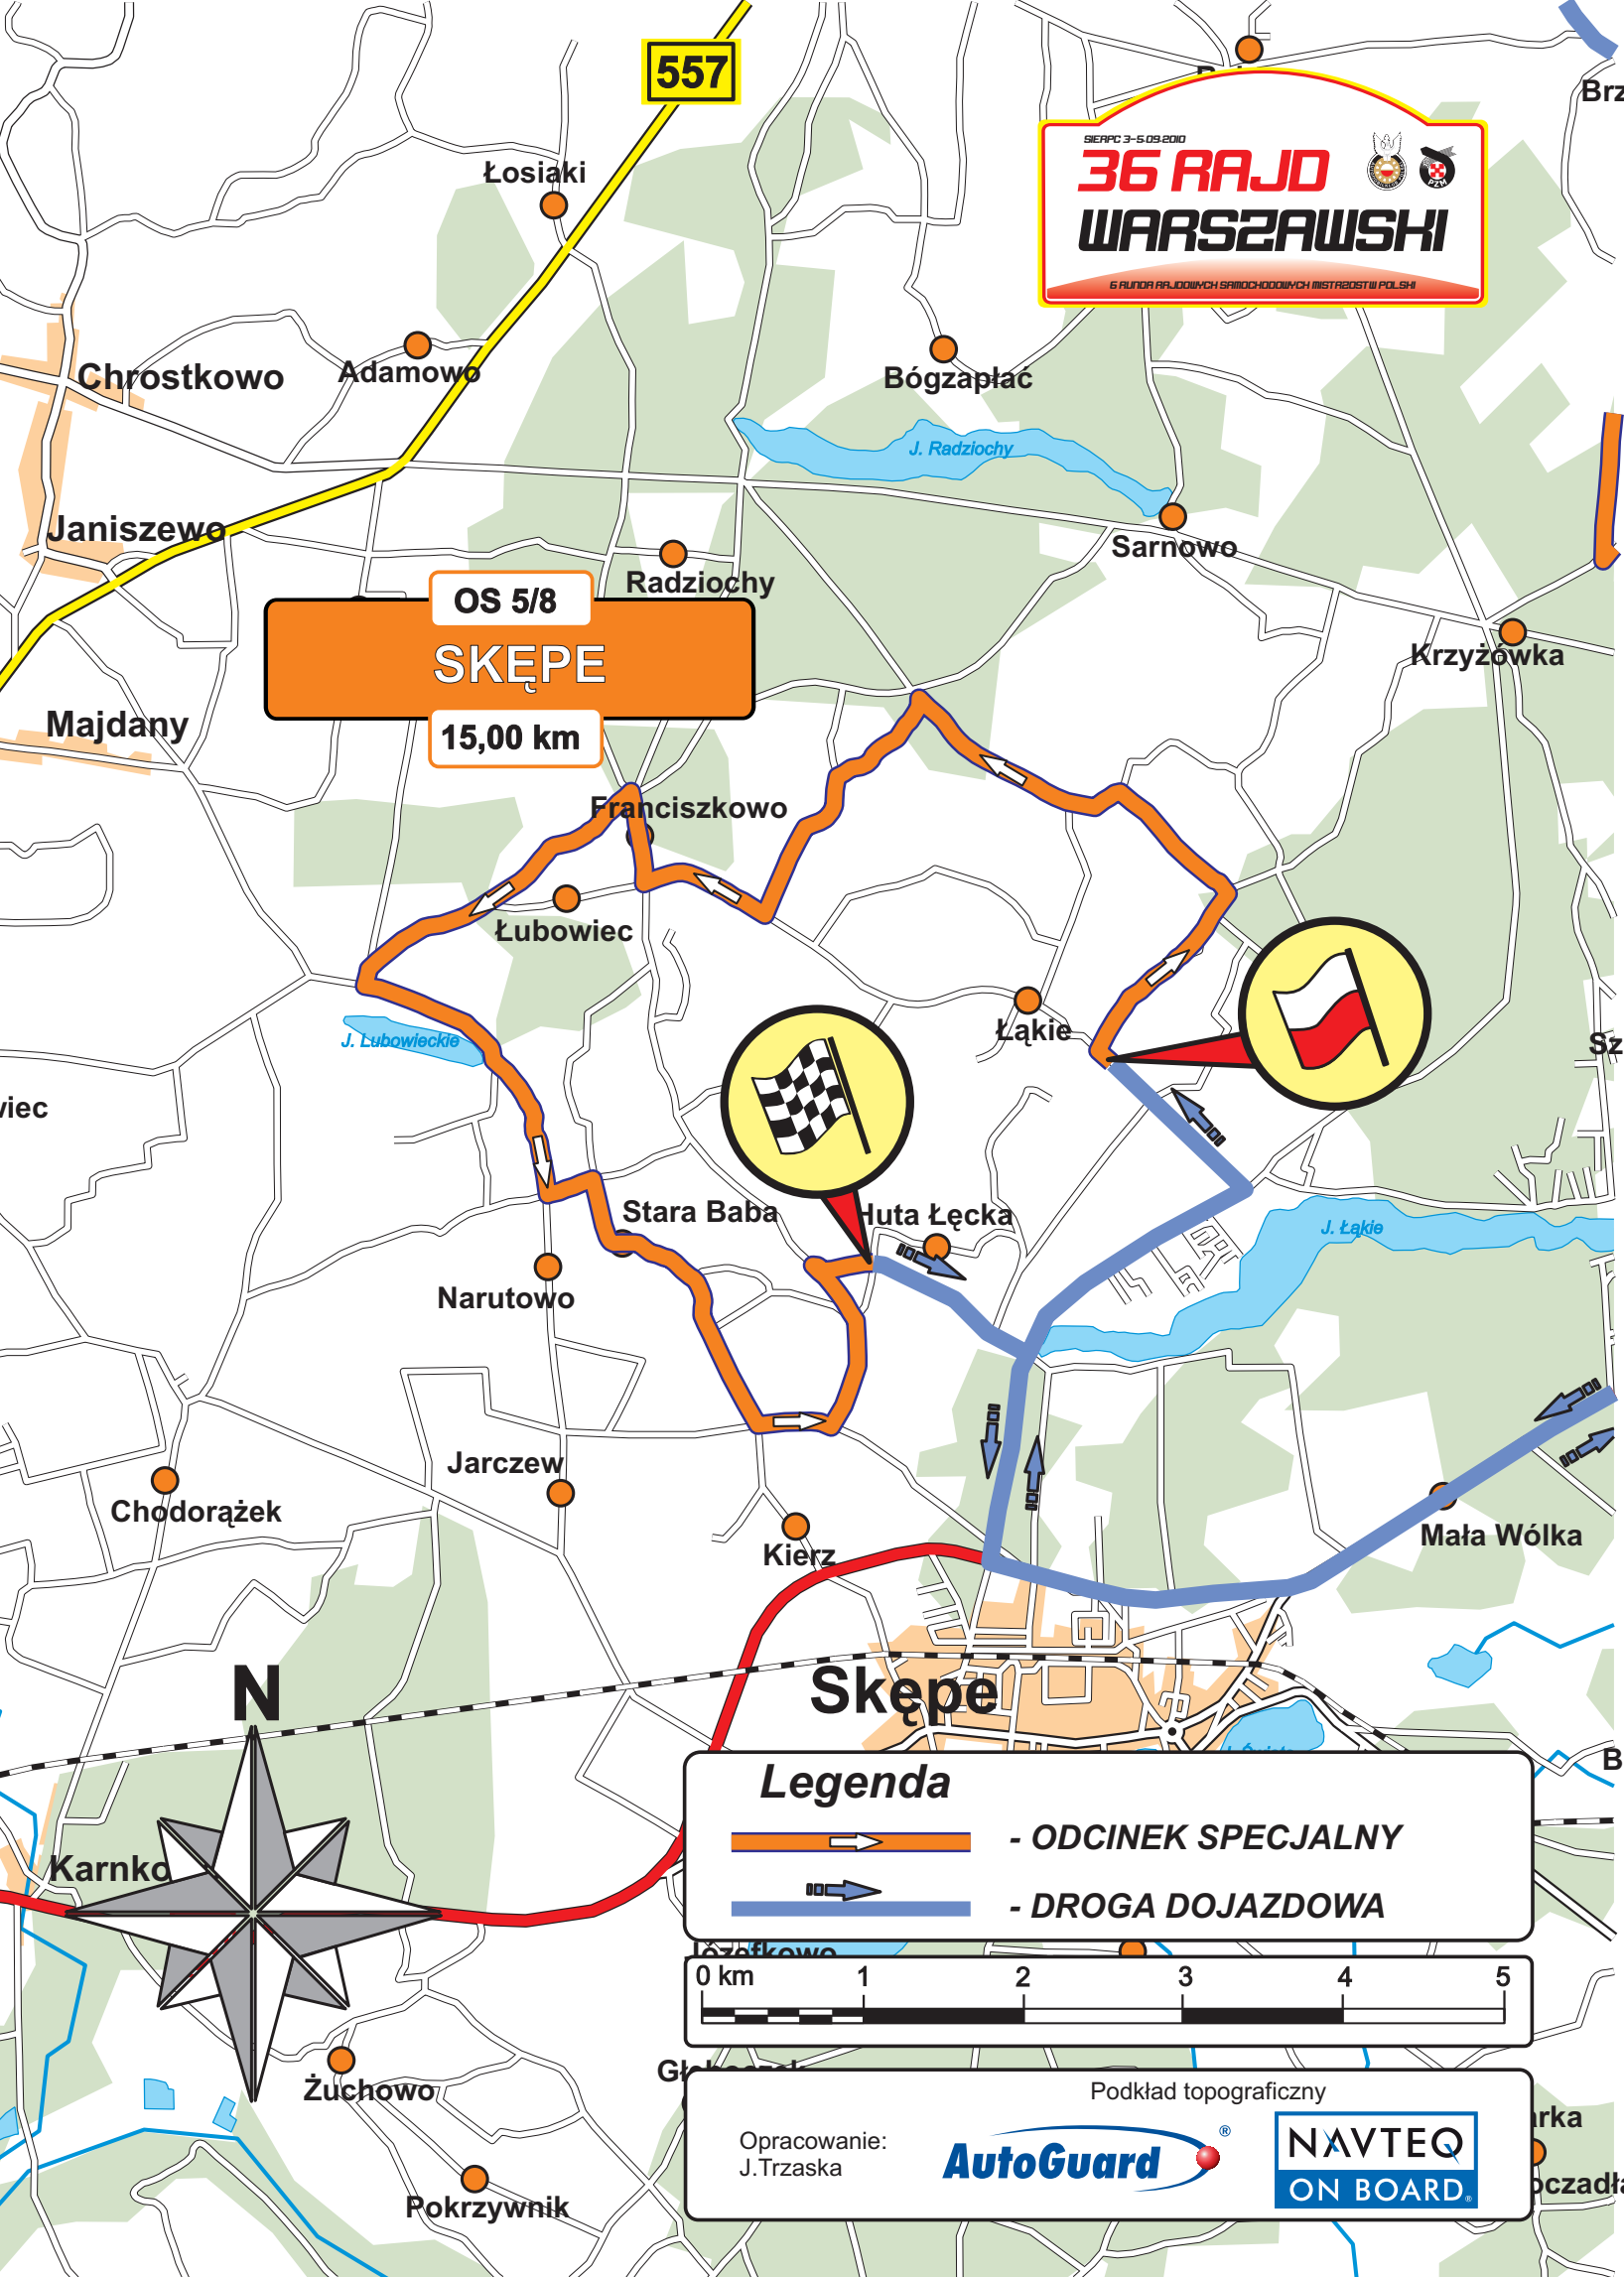

SIERPIEŃ 3-5.09.2010

36 RAJD WARSZAWSKI

6 RUNDY RAJDOWYCH SPOROCHODOWYCH MISTRZOSTW POLSKI

OS 5/8
SKĘPE
 15,00 km

Legenda

- ODCINEK SPECJALNY
- DROGA DOJAZDOWA

Podkład topograficzny

Opracowanie:
 J.Trzaska

AutoGuard

NAVTEQ ON BOARD